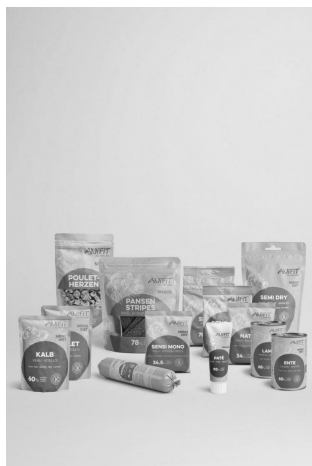

Dog Sets

SET D'ESSAI POUR CHIENS M-L

N° Art.	Désignation / quantité	Prix CHF
1055	Set d'essai chien M-L	CHF 70.60

Faites goûter à votre chien la nourriture naturelle ANiFiT pour chiens de taille M et L. Commandez un set de dégustation pratique avec de la nourriture humide, de la nourriture sèche et des friandises pour votre chien.

L'image ci-dessus est à titre d'exemple, le contenu correct est indiqué ci-dessous :

- 1 x Conserve agneau 400g
- 1 x Conserve canard 400g
- 1 x Pouch veau 300g
- 1 x Pouch poulet 300g
- 1 x Saucisse poulet 400g
- 1 x Sensitive 60g
- 1 x Nature 80g
- 1 x Olymp 80g
- 1 x Semi Dry poulet 200g
- 1 x Semi Dry bœuf 200g
- 1 x Sensi Mono 80g
- 1 x Pansen Stripes 200g
- 1 x Paté 75g
- 1 x Cœurs de poule 35g
- 1 x Training 140g
- 1 x Grand sac en coton
- 1 x Flyer Set d'essai